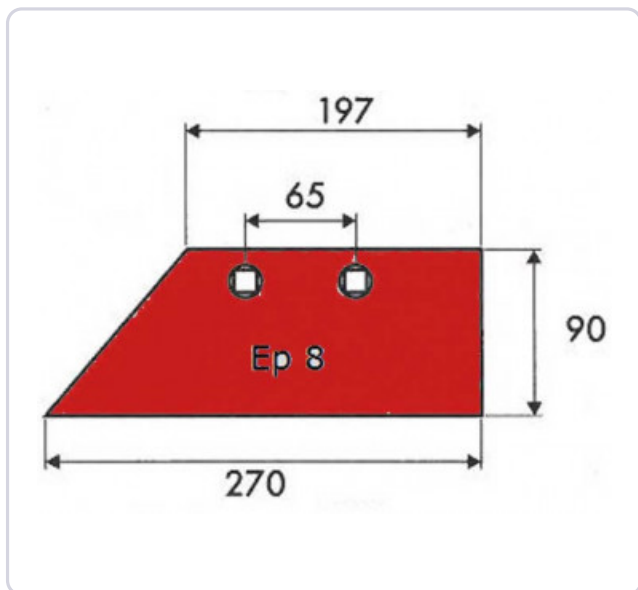

Famille de produit : Soc de rasette

Ref n° 0806010782

**SOC A POINTE - GAUCHE - GOIZIN -
ADAPT - 010450 - 14'**

8,41 €^{HT}

✘ Produit en réapprovisionnement

INFORMATIONS PRODUIT