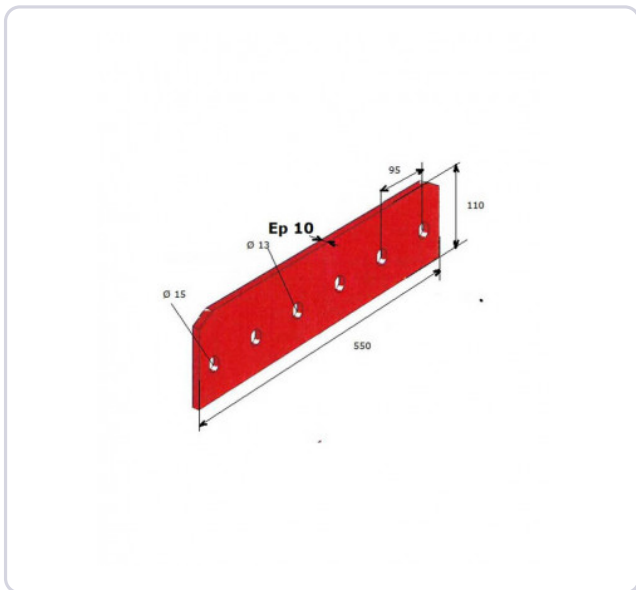

Famille de produit : Contre sep

Ref n° 0806009140

**CONTRE SEP - KUHN/HUARD -
ADAPT - 279140 - REVERSIBLE**

17,92 €^{HT}

● Produit disponible

INFORMATIONS PRODUIT
