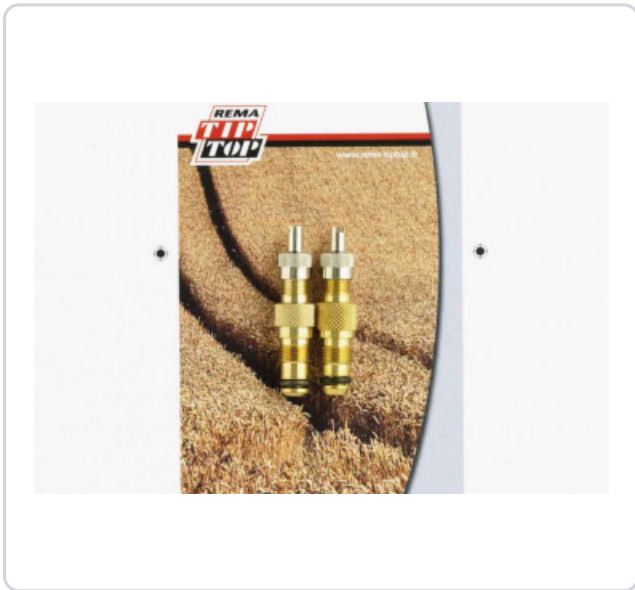

Famille de produit : Valve / Embout

Ref n° 2502104237

EMBOUITS DE VALVE AIR ET EAU x2

5,72 €^{HT}

● Produit disponible

INFORMATIONS PRODUIT
