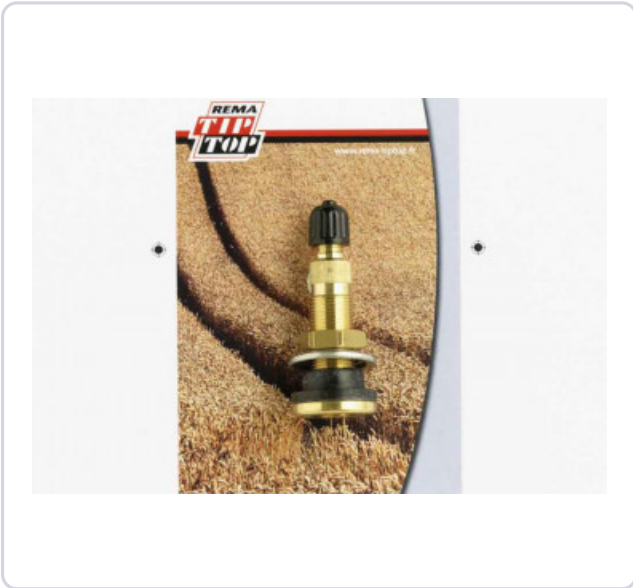

Famille de produit : Valve / Embout

Ref n° 2502104527

**VALVE AIR ET EAU TR 618 A**

**7,70 €<sup>HT</sup>**

● Produit disponible