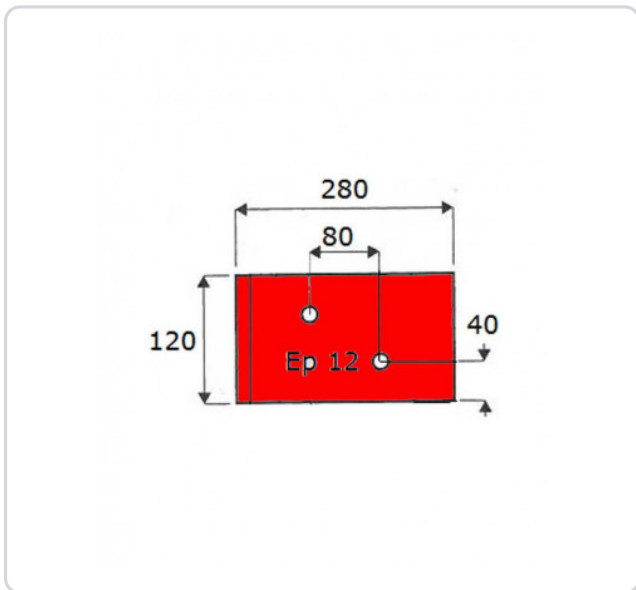

Famille de produit : Cale

Ref n° 0806007349

**CALE ARRIERE CONTRE SEP -
GRÉGOIRE-BESSON - ADAPT -
177349 - 120 MM - EP. 12 MM**

17,86 €^{HT}

● Produit disponible

INFORMATIONS PRODUIT

Poids en kg 2.91
Conditionnement 1
Référence origine 177349
Type pièce charrue Talons
Origine / adaptable Adaptable
Référence boulons 1 5915225
Sens Réversible
Pour marque Grégoire et Besson